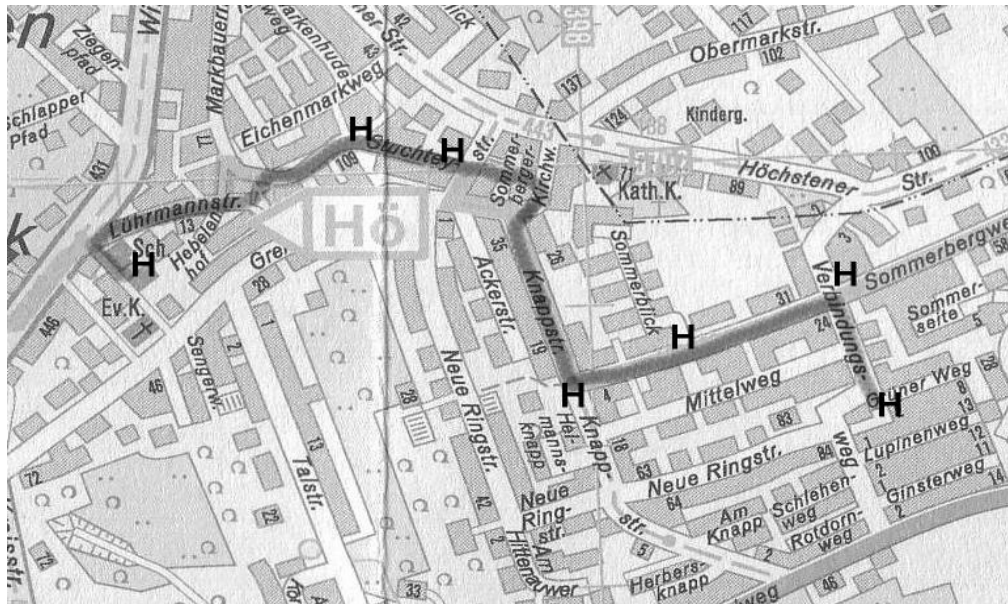

Linien 1 „Sommerberg“

Fahrplan

Haltestelle	Abfahrt	Bemerkungen
Grüner Weg / Verbindungsweg	7:24	
Sommerbergweg / Verbindungsweg	7:28	
Sommerbergweg / Sommerblick	7:32	
Sommerbergweg / Knappstraße	7:35	
Stuchteystraße Eingang Siedlung	7:41	
Schulhof	7:50	