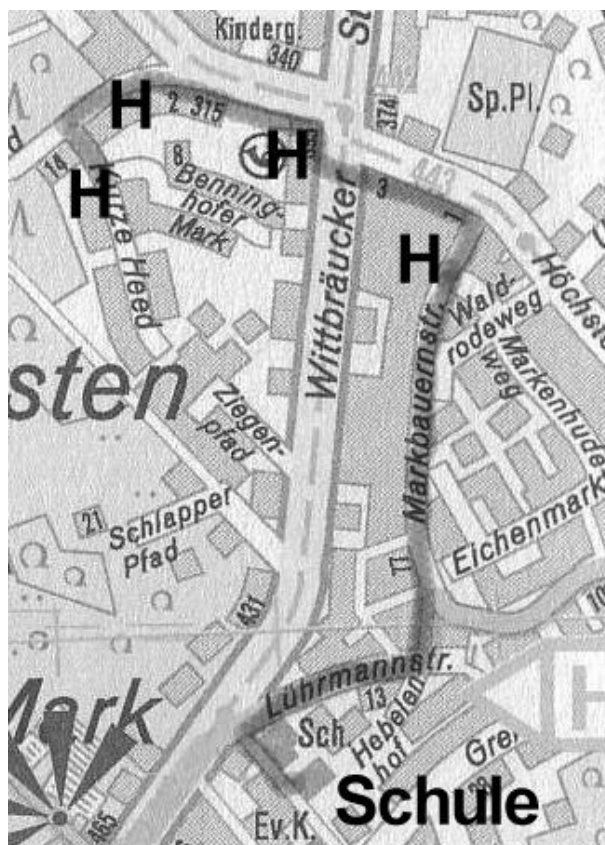

Linie 5 „Benninghofer Mark“

Fahrplan

Haltestelle	Abfahrt	Bemerkungen
Benninghofer Mark / Kurze Heed	7:30	
Lange Heed bei Hausnr. 10	7:33	
Höchstener / Wittbräucker Str.	7:40	
Markbauernstr. / Markenhudeweg (Eingang Siedlung)	7:42	
Schulhof	7:50	