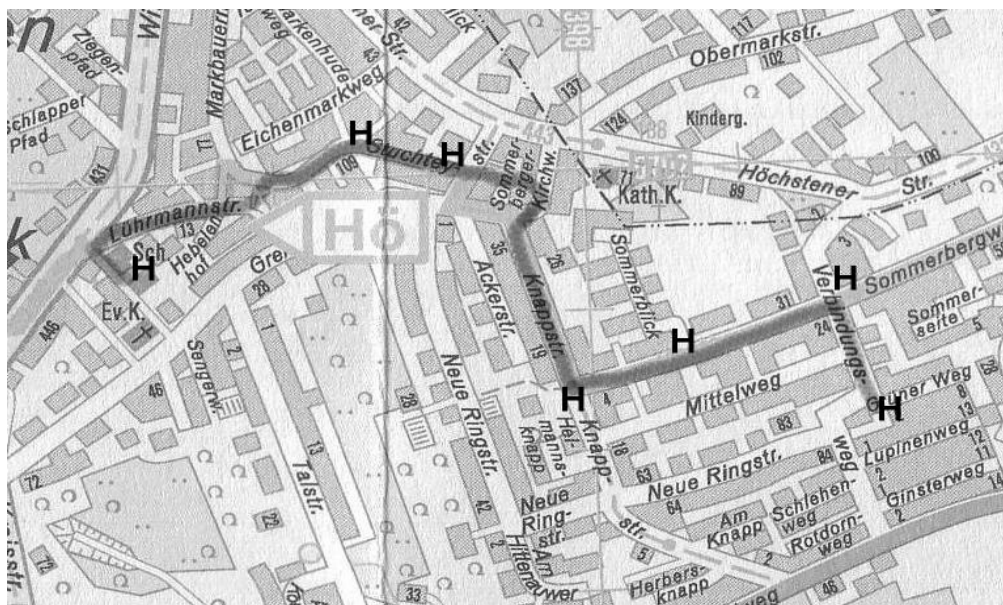

Linien 1 „Sommerberg“

Fahrplan

Haltestelle	Abfahrt	Bemerkungen
Grüner Weg / Verbindungsweg	7:24	
Sommerbergweg / Verbindungsweg	7:28	
Sommerbergweg / Sommerblick	7:32	
Sommerbergweg / Knappstraße	7:35	
Stuchteystraße Eingang Siedlung	7:41	
Schulhof	7:50	