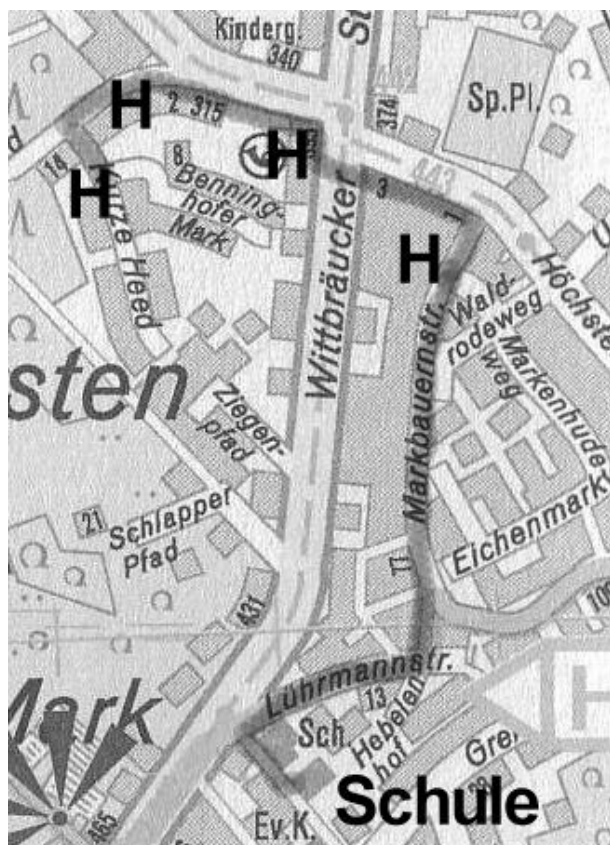

Linie 5 „Benninghofer Mark“

Fahrplan

Haltestelle	Abfahrt	Bemerkungen
Benninghofer Mark / Kurze Heed	7:30	
Lange Heed bei Hausnr. 10	7:33	
Höchstener / Wittbräucker Str.	7:40	
Markbauernstr. / Markenhudeweg (Eingang Siedlung)	7:42	
Schulhof	7:50	

(läuft zurzeit ab Benninghofer Mark über Kiosk Höchsten)

Ansprechpartner

Sonja Wulf
Tel.: 0176 - 22079677
annythelen@gmx.de