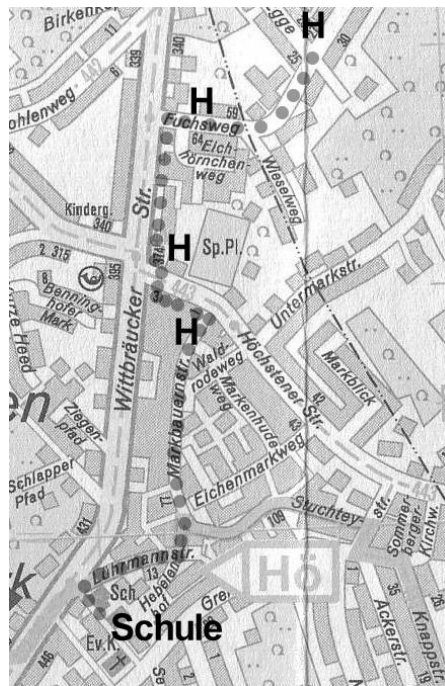

Linie 4 „Fuchsweg“

Fahrplan

Haltestelle	Abfahrt	Bemerkungen
Fuchsweg / Obere Egge	7:25	
Fuchsweg / Eichhörnchenweg	7:30	
Höchstener Str. / Wittbräucker Str.	7:35	
Markbauernstr./ Markenhudeweg (Eingang Siedlung)	7:42	
Schulhof	7:50	