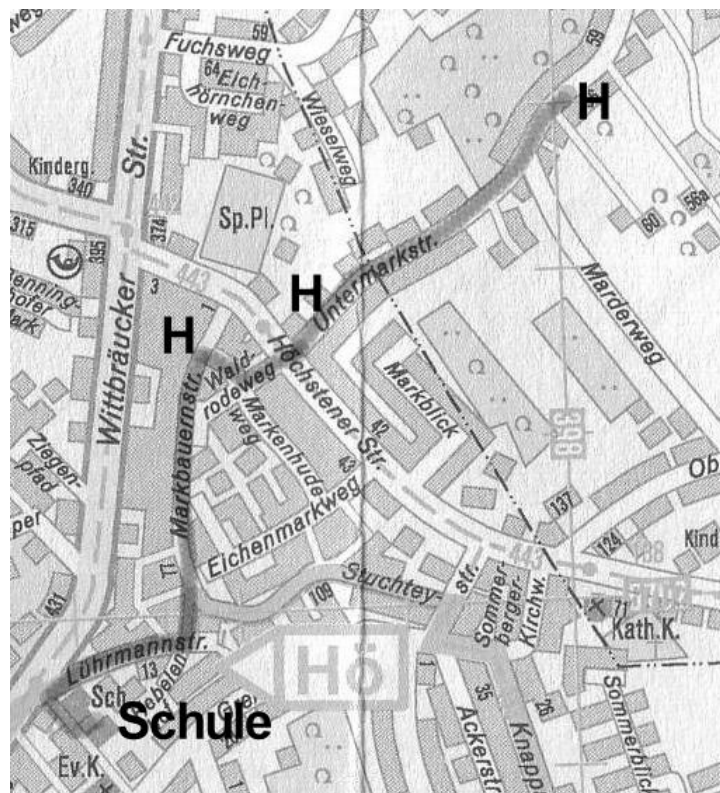

Linie 3 „Untermark“

Fahrplan

Haltestelle	Abfahrt	Bemerkungen
Untermarkstr. Hausnr. 52 e	7:30	
Untermarkstr. / Höchstener Str.	7:35	
Markbauernstr./ Markenhudeweg (Eingang Siedlung)	7:42	
Schulhof	7:50	