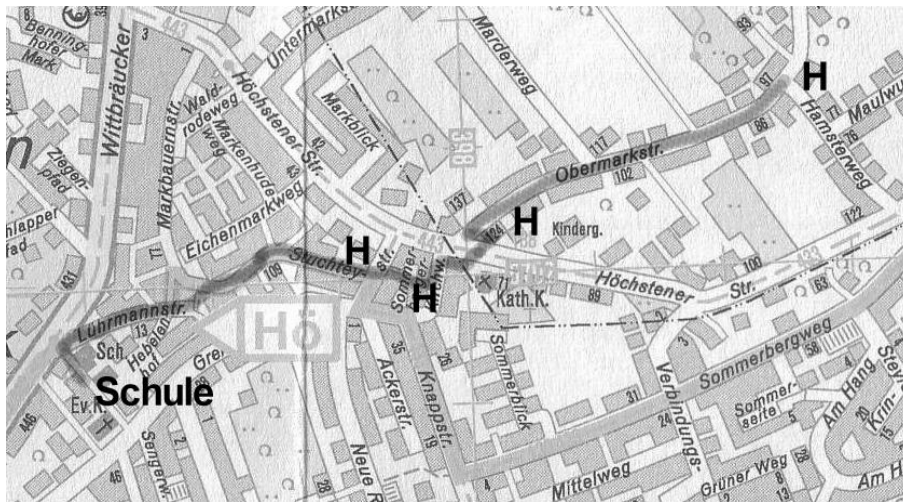

# Linie 2 „Obermark“

## Fahrplan

Haltestelle	Abfahrt	Bemerkungen
Obermarkstr. / Hamsterweg	7:28	
Obermarkstr. / Höchstener Str.	7:37	
Sommerberger Kirchweg	7:40	
Stuchteystraße Eingang Siedlung	7:42	
Schulhof	7:50	