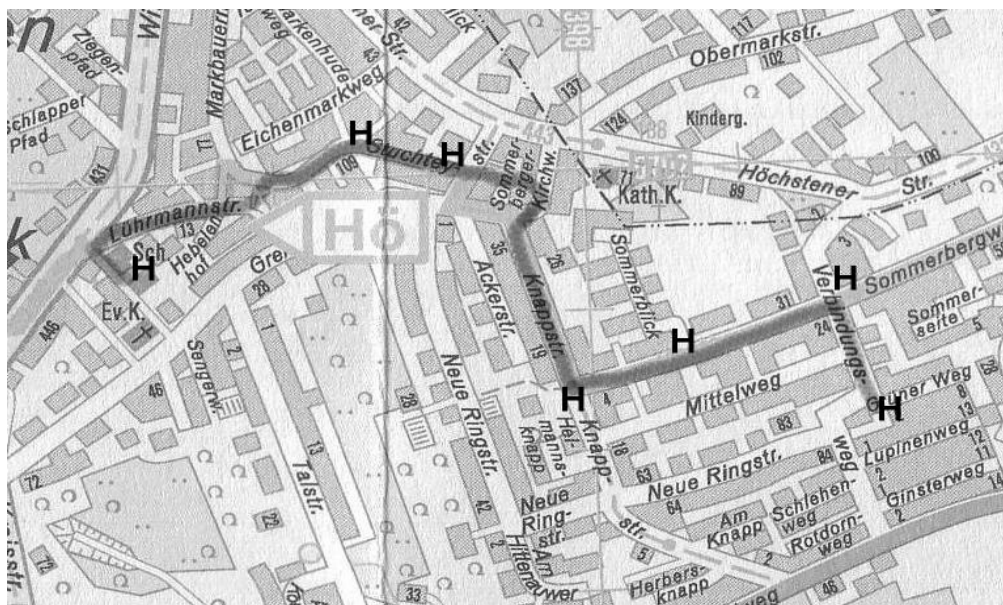

Linien 1 „Sommerberg“

Fahrplan

Haltestelle	Abfahrt	Bemerkungen
Grüner Weg / Verbindungsweg	7:24	
Sommerbergweg / Verbindungsweg	7:28	
Sommerbergweg / Sommerblick	7:32	
Sommerbergweg / Knappstraße	7:35	
Stuchteystraße Eingang Siedlung	7:41	
Schulhof	7:50	

(läuft zurzeit ab der Haltestelle Sommerbergweg/Verbindungsweg)

Ansprechpartner:

Anja Ellers

Tel. 0176 - 79251975

anja.ellers@yahoo.de